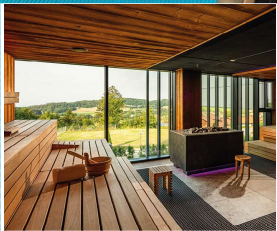

Wald Spa

ERHOLUNG &
ENTSPANNUNG
AUF 6.500 m²

DAS ANGENEHME
MIT DEM
NÜTZLICHEN
VERBINDEN

WOHLFÜHL- RÄUME

Betreten Sie unsere Zimmer und Suiten und fühlen Sie sich sofort zuhause. Natürliche Materialien und warme Farbtöne schaffen eine behagliche Atmosphäre, die zum Verweilen einlädt.

HERZLICH WILLKOMMEN

Über der Ortsmitte des Luftkurort Sankt Englmar erhebt sich der **Angerhof**, umgeben von der einzigartigen Natur des Bayerischen Waldes.

Der ideale Ort für Ihre bevorstehende Veranstaltung. Ihr Event im Angerhof bleibt unvergesslich für Sie und Ihre Gäste - ob Firmenjubiläum, Tagung oder Familienfeier, Hochzeit oder Weihnachtsfeier ...